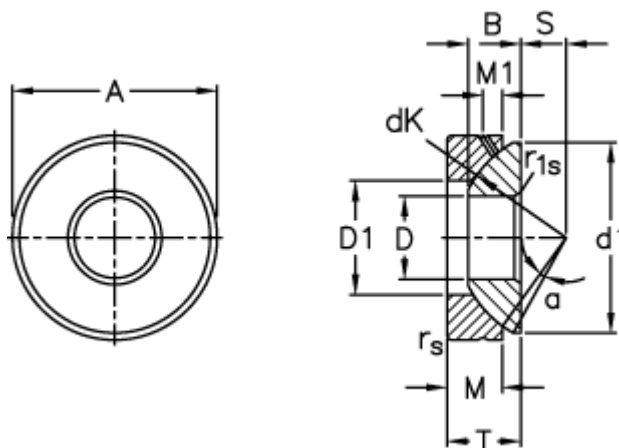

Varenummer: 03511200
 Beskrivelse: Fluro Ledleje GE 200AX

Mål

A	= 340 0 -0,045	M	= 66
B	= 80	M1	= 27
D	= 200 0 -0,030	rs, r1s min	= 1.5
d1 max	= 320	S	= 70
D1 min	= 247	Statisk aksial belastning C0 (kN)	= 11800
dK	= 365	T	= 87 +0,25 -0,80
Dynamisk aksial belastning C (kN)	= 2360	Vægt	= 34200
Kipvinkel	= 1		